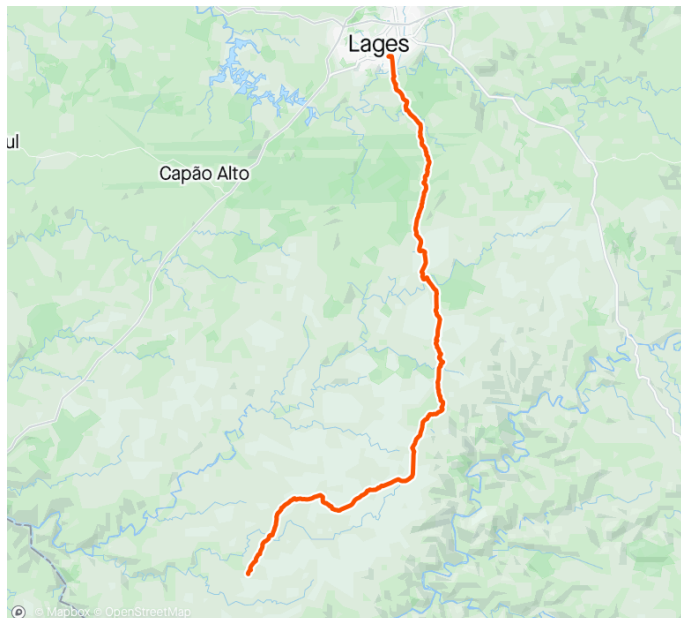

Bike Terra Elite - 1a Etapa

<https://www.strava.com/routes/3243301181011546346>

77,0 km

Distância

1.497 m

Ganho de elevação

4:47:010

Est. de tempo em movimento

Recomendações de rota podem ser incompletas e/ou imprecisas e podem conter seções de propriedades privadas e/ou de terrenos que podem ser desafiadores ou perigosos. Sempre use o bom senso com relação às condições de segurança da estrada ou trilha e obedeça às leis de tráfego e propriedade.

DIRECTION	DISTÂNCIA
Prossiga para o ponto fora da estrada. Dados indisponíveis	0,0 km
À esquerda na Rua José Mariano da Silva	0,1 km
À direita na Avenida Coronel Antônio Ribeiro dos Santos	0,4 km
Continue em Ponte do Guará	2,4 km
Continue em Estrada Geral dos Morrinhos	2,4 km
Continue em Estrada dos Morrinhos	24,4 km
Prossiga para o ponto fora da estrada. Dados indisponíveis	52,0 km
Chegar no final	77,0 km